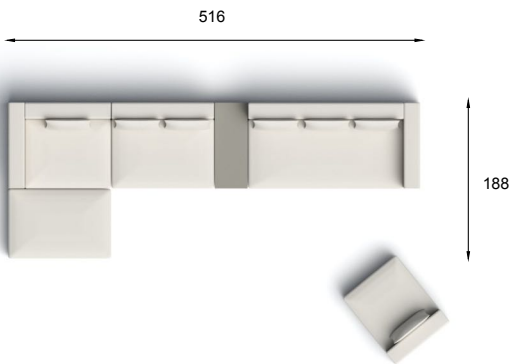

QUADRI MODULAIRE SOFA / MODULAR SOFA

BELINEA

VOORBEELD OPSTELLINGEN / EXAMPLE LAYOUTS

V. 24.1

XLZIT-L2 + QUADRISALON-D + XLZIT-R2 + LZIT

LZIT + QUADRISALON-A + SZIT + SZIT + QUADRISALON-E + SZIT + XL-LOUNGE-R2

M + SZIT-L2 + MZIT + QUADRISALON-F + LZIT-R2 + XSZIT

XLZIT-L2 + HOCKER + L-LOUNGE-R2

HOCKER + SZIT + XSZIT-L2 + HOCKER + MZIT + XSZIT-R2

XSZIT-L2R2 (2X) + M (2X) + L + SZIT (2X) + QUADRISALON-A + XL-LOUNGE