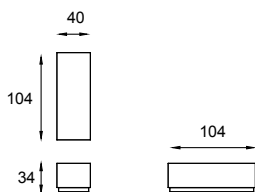

QUADRI-SALON-E