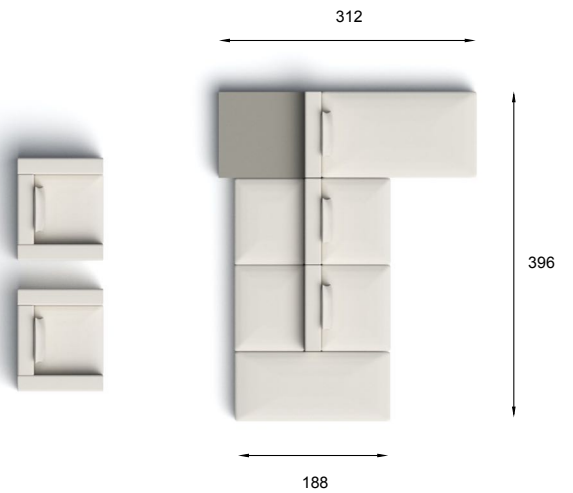

QUADRI MODULAIRE SOFA / MODULAR SOFA

BELINEA

VOORBEELD OPSTELLINGEN / EXAMPLE LAYOUTS

V. 24.1

XLZIT-L2 + QUADRISALON-D + XLZIT-R2 + LZIT

LZIT + QUADRISALON-A + SZIT + SZIT + QUADRISALON-E + SZIT + XL-LOUNGE-R2

M + SZIT-L2 + MZIT + QUADRISALON-F + LZIT-R2 + XSZIT

XLZIT-L2 + HOCKER + L-LOUNGE-R2

HOCKER + SZIT + XSZIT-L2 + HOCKER + MZIT + XSZIT-R2

XSZIT-L2R2 (2X) + M (2X) + L + SZIT (2X) + QUADRISALON-A + XL-LOUNGE