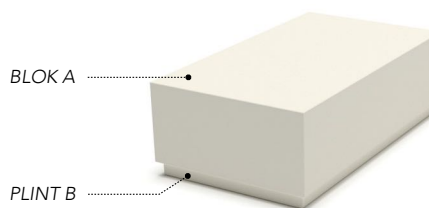

V. 24.1

COMBINATIE / COMBINATION

AANZICHT BOVEN/VOOR/ZIJKANT / TOP/FRONT/SIDE VIEW

VOORBEELD / EXAMPLE

QUADRI-SALON-A

QUADRI-SALON-D

QUADRI-SALON-E

QUADRI-SALON-F

Prijs van de salon/-bijzettafel is de prijs van BLOK A + prijs van PLINT B / The Price of the coffee/-sidetable is the price of BLOK A + price of PLINT B

		(U) Unicolor	(H) Houtfineer	(M) Marmer klasse 4	(M) Marmer klasse 3	(M) Marmer klasse 2	(M) Marmer klasse 1
QUADRI-SALON-A	BLOK A	975	1150	1925	2190	2625	2750
	PLINT B	110	170	220	250	280	300
QUADRI-SALON-D	BLOK A	570	710	1100	1380	1645	1770
	PLINT B	80	140	210	240	270	290
QUADRI-SALON-E	BLOK A	470	610	1050	1300	1575	1680
	PLINT B	70	110	190	220	250	270
QUADRI-SALON-F	BLOK A	570	710	1050	1300	1575	1680
	PLINT B	70	110	190	220	250	270