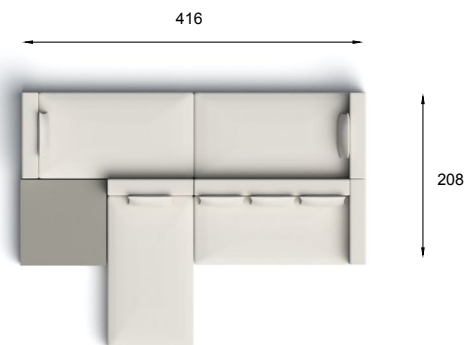

QUADRI MODULAIRE SOFA / MODULAR SOFA

BELINEA

VOORBEELD OPSTELLINGEN / EXAMPLE LAYOUTS

V. 24.1

XLZIT-L2 + QUADRISALON-D + XLZIT-R2 + LZIT

LZIT + QUADRISALON-A + SZIT + SZIT + QUADRISALON-E + SZIT + XL-LOUNGE-R2

M + SZIT-L2 + MZIT + QUADRISALON-F + LZIT-R2 + XSZIT

XLZIT-L2 + HOCKER + L-LOUNGE-R2

HOCKER + SZIT + XSZIT-L2 + HOCKER + MZIT + XSZIT-R2

XSZIT-L2R2 (2X) + M (2X) + L + SZIT (2X) + QUADRISALON-A + XL-LOUNGE