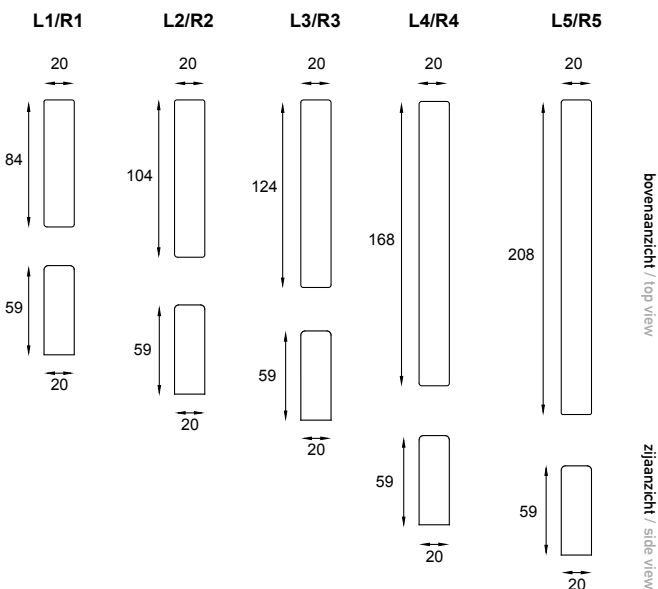

ARM EN RUGLEUNINGEN / ARM AND BACKREST