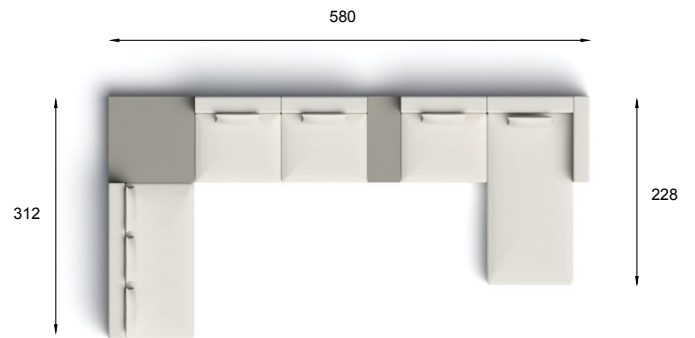

QUADRI MODULAIRE SOFA / MODULAR SOFA

BELINEA

VOORBEELD OPSTELLINGEN / EXAMPLE LAYOUTS

V. 24.1

XLZIT-L2 + QUADRISALON-D + XLZIT-R2 + LZIT

LZIT + QUADRISALON-A + SZIT + SZIT + QUADRISALON-E + SZIT + XL-LOUNGE-R2

M + SZIT-L2 + MZIT + QUADRISALON-F + LZIT-R2 + XSZIT

XLZIT-L2 + HOCKER + L-LOUNGE-R2

HOCKER + SZIT + XSZIT-L2 + HOCKER + MZIT + XSZIT-R2

XSZIT-L2R2 (2X) + M (2X) + L + SZIT (2X) + QUADRISALON-A + XL-LOUNGE