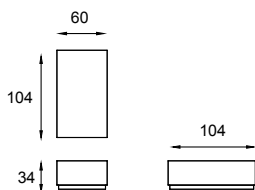

QUADRI-SALON-D