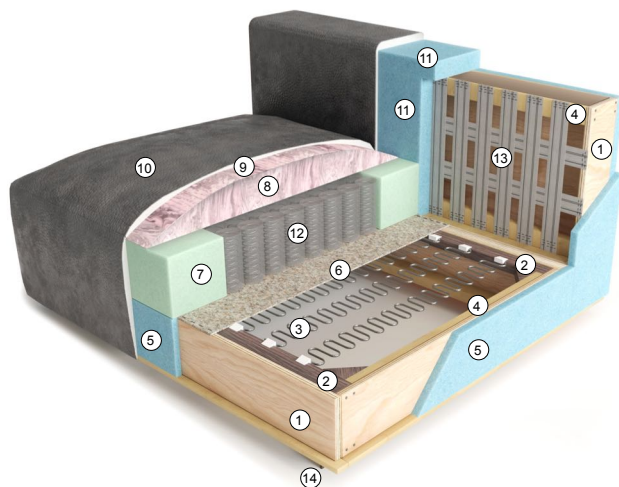

1.	FSC MULTIPLEX 18mm	8.	Naturalis 40042 koudschuim
2.	FSC Hardhout	9.	Dacron
3.	Nosag veren	10.	Bekleding
4.	FSC vuren lat	11.	50mm Polyether
5.	20mm Polyether SG35/4	12.	Pocketveren
6.	Naaldvilt	13.	Elastische bandveren
7.	HR43H koudschuim	14.	50mm hoog stalen poot. Zwarte patina.
1.	FSC Plywood 18mm	8.	Naturalis 40042 cold foam
2.	FSC Hardwood	9.	Dacron
3.	Nosag Z-springs	10.	Upholstery
4.	FSC pinewood	11.	50mm Polyether
5.	20mm Polyether SG35/4	12.	Pocket springs
6.	Felt cloth	13.	Elastic springs
7.	HR43H cold foam	14.	50mm high steel leg. Black patina.