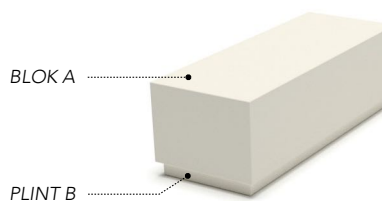

V. 24.1

COMBINATIE / COMBINATION

AANZICHT BOVEN/VOOR/ZIJKANT / TOP/FRONT/SIDE VIEW

VOORBEELD / EXAMPLE

QUADRI-SALON-A

QUADRI-SALON-D

QUADRI-SALON-E

QUADRI-SALON-F

Prijs van de salon/-bijzettafel is de prijs van BLOK A + prijs van PLINT B / The Price of the coffee/-sidetable is the price of BLOK A + price of PLINT B

		(U) Unicolor	(H) Houtfineer	(M) Marmer klasse 4	(M) Marmer klasse 3	(M) Marmer klasse 2	(M) Marmer klasse 1
QUADRI-SALON-A	BLOK A	975	1150	1925	2190	2625	2750
	PLINT B	110	170	220	250	280	300
QUADRI-SALON-D	BLOK A	570	710	1100	1380	1645	1770
	PLINT B	80	140	210	240	270	290
QUADRI-SALON-E	BLOK A	470	610	1050	1300	1575	1680
	PLINT B	70	110	190	220	250	270
QUADRI-SALON-F	BLOK A	570	710	1050	1300	1575	1680
	PLINT B	70	110	190	220	250	270