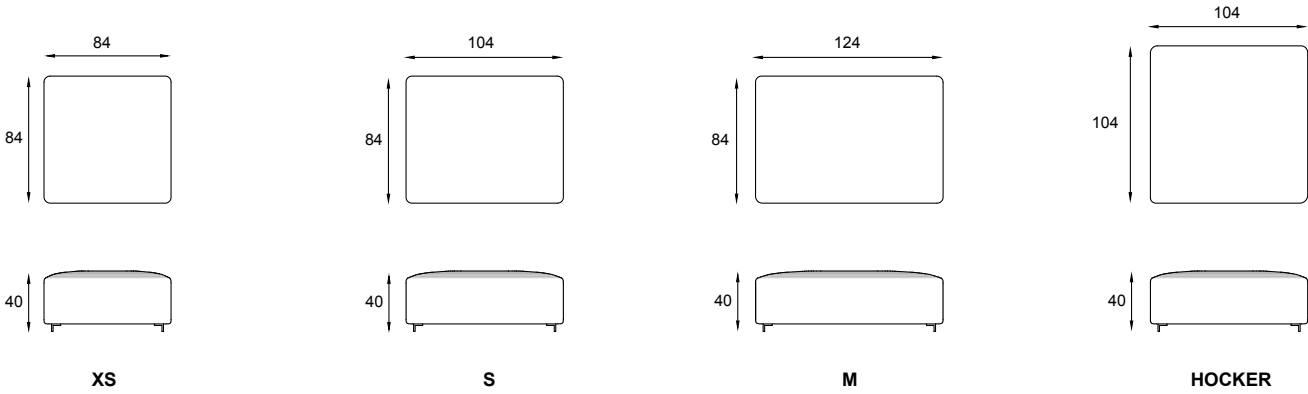

QUADRI MODULAIRE SOFA / MODULAR SOFA

BELINEA

ELEMENTEN / ELEMENTS

V. 24.1

ZIT ELEMENTEN / SEATING ELEMENTS