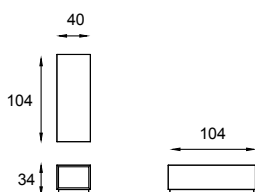

Prijs van de salon/-bijzettafel is de prijs van BLOK A + prijs van PLINT B / The Price of the coffee/-sidetable is the price of BLOK A + price of PLINT B

		(U) Unicolor	(H) Houtfineer	(M) Marmer klasse 4	(M) Marmer klasse 3	(M) Marmer klasse 2	(M) Marmer klasse 1
QUADRI-SALON-A	BLOK A	975	1150	1925	2190	2625	2750
	PLINT B	110	170	220	250	280	300
QUADRI-SALON-D	BLOK A	570	710	1100	1380	1645	1770
	PLINT B	80	140	210	240	270	290
QUADRI-SALON-E	BLOK A	470	610	1050	1300	1575	1680
	PLINT B	70	110	190	220	250	270
QUADRI-SALON-F	BLOK A	570	710	1050	1300	1575	1680
	PLINT B	70	110	190	220	250	270