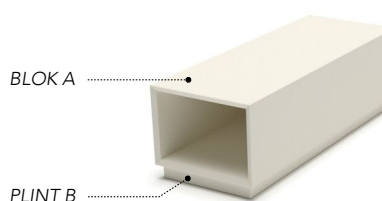

V. 24.1

COMBINATIE / COMBINATION

AANZICHT BOVEN/VOOR/ZIJKANT / TOP/FRONT/SIDE VIEW

VOORBEELD / EXAMPLE

QUADRI-SALON-A

QUADRI-SALON-D

QUADRI-SALON-E

QUADRI-SALON-F

Prijs van de salon/-bijzettafel is de prijs van BLOK A + prijs van PLINT B / The Price of the coffee/-sidetable is the price of BLOK A + price of PLINT B

		(U) Unicolor	(H) Houtfineer	(M) Marmer klasse 4	(M) Marmer klasse 3	(M) Marmer klasse 2	(M) Marmer klasse 1
QUADRI-SALON-A	BLOK A	975	1150	1925	2190	2625	2750
	PLINT B	110	170	220	250	280	300
QUADRI-SALON-D	BLOK A	570	710	1100	1380	1645	1770
	PLINT B	80	140	210	240	270	290
QUADRI-SALON-E	BLOK A	470	610	1050	1300	1575	1680
	PLINT B	70	110	190	220	250	270
QUADRI-SALON-F	BLOK A	570	710	1050	1300	1575	1680
	PLINT B	70	110	190	220	250	270