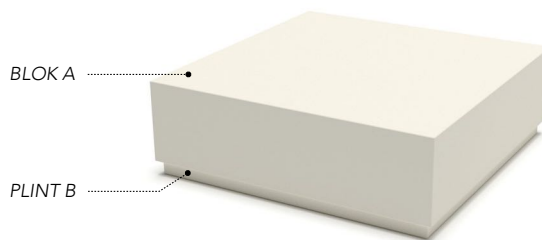

QUADRI MODULAIRE SOFA / MODULAR SOFA

BELINEA

PRIJSLIJST TAFEL ELEMENTEN / PRICELIST TABLE ELEMENTS

V. 24.1

COMBINATIE / COMBINATION

AANZICHT BOVEN/VOOR/ZIJKANT / TOP/FRONT/SIDE VIEW

VOORBEELD / EXAMPLE

QUADRI-SALON-A

QUADRI-SALON-D