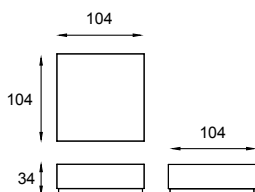

QUADRI MODULAIRE SOFA / MODULAR SOFA

BELINEA

PRIJSLIJST TAFEL ELEMENTEN / PRICELIST TABLE ELEMENTS

V. 24.1

COMBINATIE / COMBINATION

AANZICHT BOVEN/VOOR/ZIJKANT / TOP/FRONT/SIDE VIEW

VOORBEELD / EXAMPLE

QUADRI-SALON-A