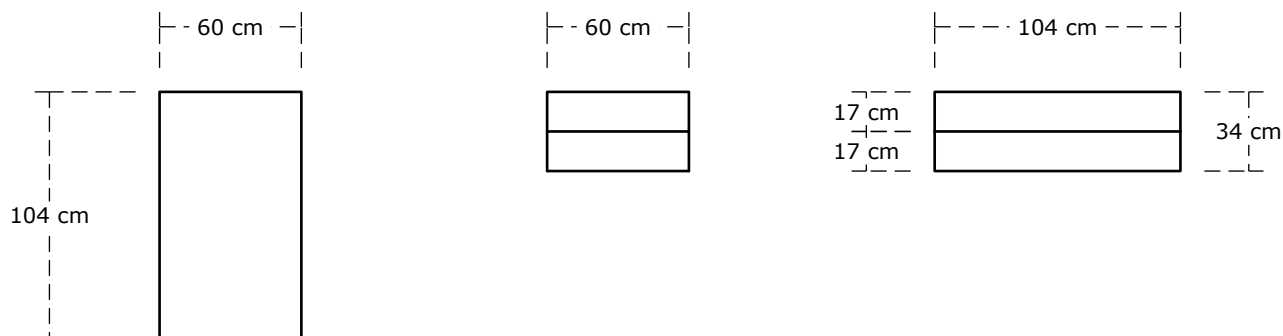

CUORI salontafel (cuorisalon)

a: 104x104
b: 90x90
c: 80x80

d: 104x60

e: 104x40