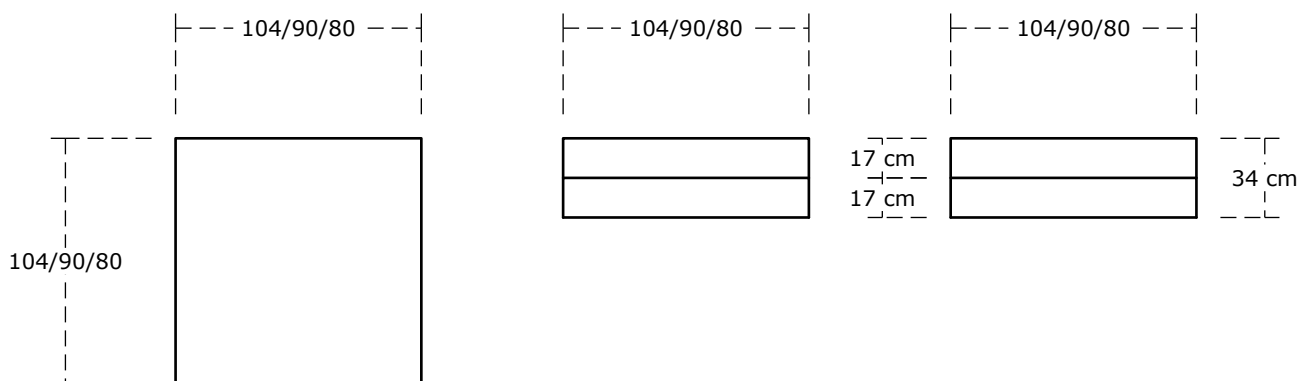

CUORI salontafel (cuorisalon)

a: 104x104
b: 90x90
c: 80x80

d: 104x60

e: 104x40