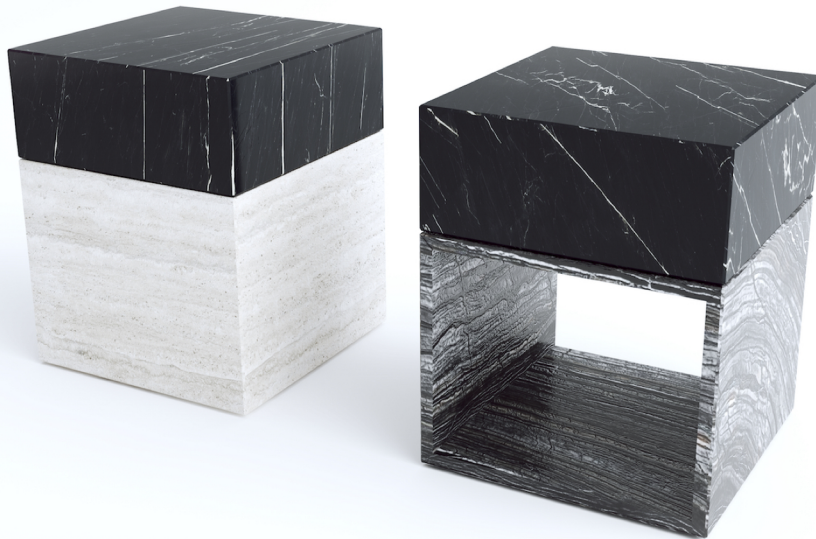

# CUORI 01 BIJZETTAFEL / CUORI 01 SIDE TABLE

**BELINEA**

## PRIJSLIJST / PRICELIST

V. 24.1

*The Price of the coffee/-sidetable is the price of BLOK A + price of PLINT B*

	(U) Unicolor	(H) Houtfineer	(M) Marmer klasse 4	(M) Marmer klasse 3	(M) Marmer klasse 2	(M) Marmer klasse 1
BLOK A	180	205	700	850	1025	1100
BLOK B (dicht)	360	410	825	950	1125	1200
BLOK B (open)	360	410	825	950	1125	1200