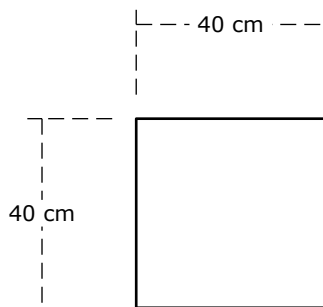

CUORI bijzettafel (cuoriside)

A: 40x40x17
B: 40x40x33

C: 40x40x33(open)

a

b

c