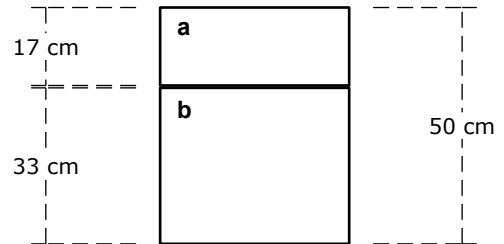

CUORI bijzettafel (cuoriside)

A: 40x40x17
B: 40x40x33

C: 40x40x33(open)

a

b

c