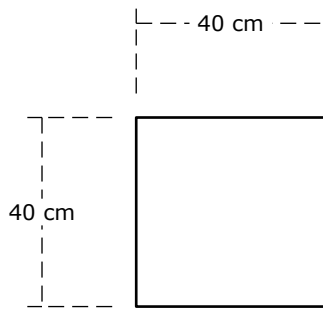

CUORI bijzettafel (cuoriside)

A: 40x40x17
B: 40x40x33

C: 40x40x33(open)

a

b

c