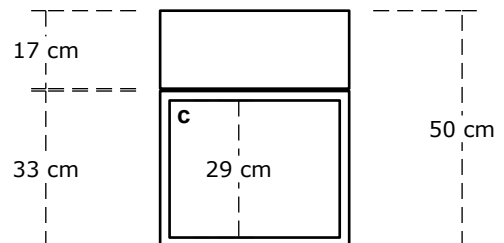

CUORI bijzettafel (cuoriside)

A: 40x40x17
B: 40x40x33

C: 40x40x33(open)

a

b

c