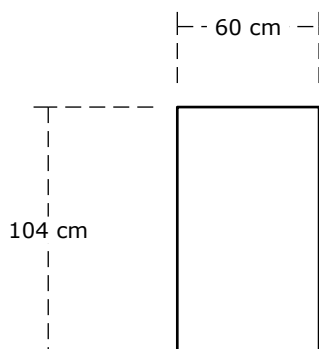

QUADRI salontafel (quadrison)

a: 104x104
b: 90x90
c: 80x80

d: 104x60

e: 104x40 (open)

e: 104x40 (dicht)