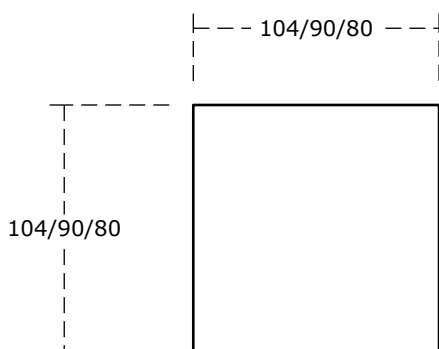

QUADRI salontafel (quadrison)

a: 104x104
b: 90x90
c: 80x80

d: 104x60

e: 104x40 (open)

e: 104x40 (dicht)