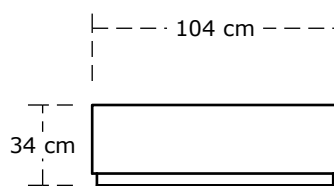

QUADRI salontafel (quadrison)

a: 104x104
b: 90x90
c: 80x80

d: 104x60

e: 104x40 (open)

e: 104x40 (dicht)